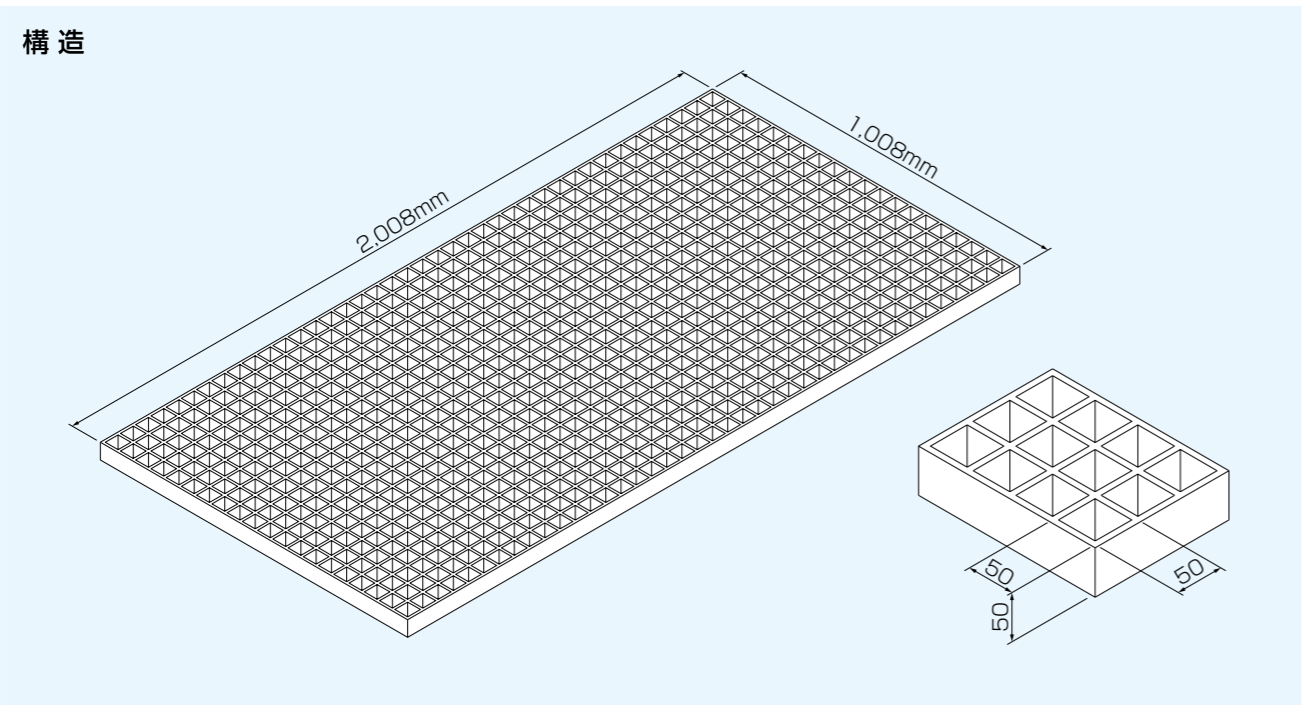

正方形タイプ 50×50メッシュ 高さ50mm

- 格子は、50×50の正方形です。
- バー表面の凹型は、滑り止め効果を高めています。
- 標準色はライトグレー(HN-75 近似)です。
- 表面処理は、アクリルウレタン塗装を標準とします。

■型式仕様と価格表 ※ 納入掛率にご注意ください。

○在庫品 □受注生産 △生産終了	型式記号	表面形状	色	特性	標準パネル寸法(mm)	重量 (kg/m ²) [kg/枚]	標準パネル価格		㎡価格 (所定・寸法に切断)	
		PR:ブレーン NS:ノスリップ					標準価格 (円/枚)	北海道・沖縄 (円/枚)	標準価格 (円/㎡)	北海道・沖縄 (円/㎡)
□受注生産	FR-6S550H	PRのみ	ライトグレー	難燃・耐酸・ 塩性	2,008×1,008×50±2	21.0 [42.0]	77,300	79,600	50,300	51,800

■切断加工時、寸法が1.0㎡/枚以下の場合、上記㎡価格の10%増、0.5㎡以下の場合20%増となります。 ■特殊加工費は411頁をご参照ください。
■別途運送費、1㎡あたり1,000円を申し受けます。

強度表

正方形タイプ 80×80メッシュ 高さ40mm

- 格子は、80×80の正方形です。
- バー表面の凹型は、滑り止め効果を高めています。
- 標準色はライトグレー(HN-75 近似)です。
- 表面処理は、アクリルウレタン塗装を標準とします。

■型式仕様と価格表 ※ 納入掛率にご注意ください。

○在庫品 □受注生産 △生産終了	型式記号	表面形状	色	特性	標準パネル寸法(mm)	重量 (kg/m ²) [kg/枚]	標準パネル価格		㎡価格 (所定・寸法に切断)	
		PR:ブレーン NS:ノスリップ					標準価格 (円/枚)	北海道・沖縄 (円/枚)	標準価格 (円/㎡)	北海道・沖縄 (円/㎡)
□受注生産	FR-6S840H	PRのみ	ライトグレー	難燃・耐酸・ 塩性	2,967×967×40±2	8.7 [25.0]	48,000	49,400	21,000	21,600

■切断加工時、寸法が1.0㎡/枚以下の場合、上記㎡価格の10%増、0.5㎡以下の場合20%増となります。 ■特殊加工費は411頁をご参照ください。
■ミニサイズパネル(2,087×967)生産可能型式です。 ■別途運送費、1㎡あたり1,000円を申し受けます。

表面形状