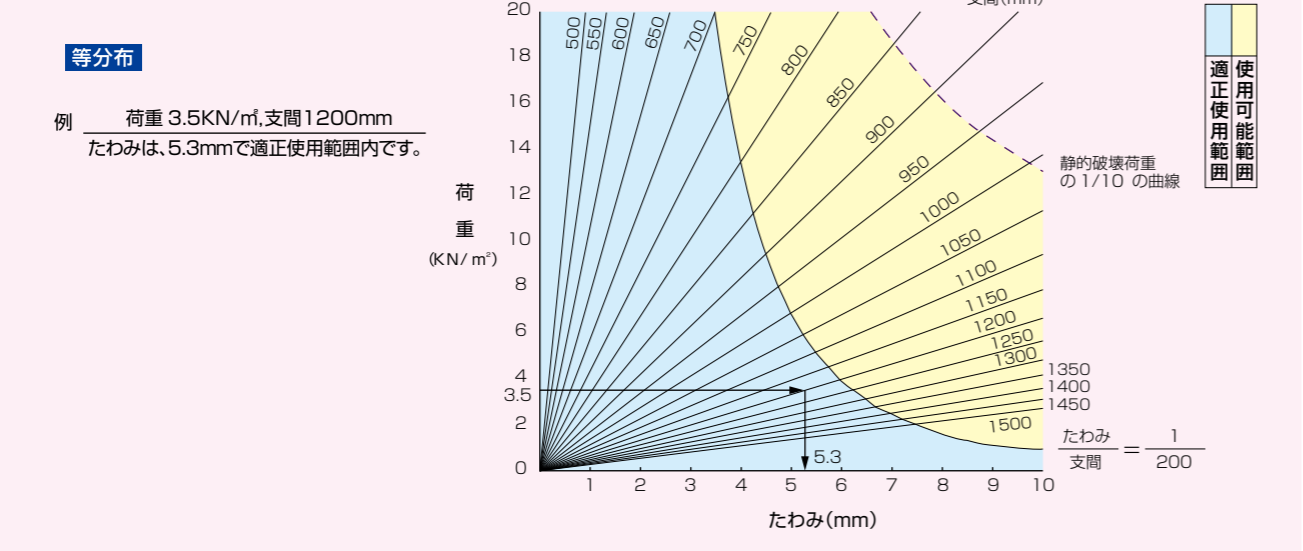

正方形タイプ 50×50メッシュ 高さ50mm

- 格子は、50×50の正方形です。
- バー表面の凹型は、滑り止め効果を高めています。
- 標準色はライトグレー(HN-75 近似)です。
- 表面処理は、アクリルウレタン塗装を標準とします。

■型式仕様と価格表 ※ 納入掛率にご注意ください。

○在庫品 □受注生産 △生産終了	型式記号	表面形状	色	特性	標準パネル寸法(mm)	重量 (kg/m ²) [kg/枚]	標準パネル価格		㎡価格 (所定・寸法に切断)	
		PR:ブレーン NS:ノスリップ					標準価格 (円/枚)	北海道・沖縄 (円/枚)	標準価格 (円/㎡)	北海道・沖縄 (円/㎡)
□受注生産	FR-6S550H	PRのみ	ライトグレー	難燃・耐酸・ 塩性	2,008×1,008×50±2	21.0 [42.0]	77,300	79,600	50,300	51,800

■切断加工時、寸法が1.0㎡/枚以下の場合、上記㎡価格の10%増、0.5㎡以下の場合20%増となります。 ■特殊加工費は411頁をご参照ください。
■別途運送費、1㎡あたり1,000円を申し受けます。

強度表

正方形タイプ 80×80メッシュ 高さ40mm

- 格子は、80×80の正方形です。
- バー表面の凹型は、滑り止め効果を高めています。
- 標準色はライトグレー(HN-75 近似)です。
- 表面処理は、アクリルウレタン塗装を標準とします。

■型式仕様と価格表 ※ 納入掛率にご注意ください。

○在庫品 □受注生産 △生産終了	型式記号	表面形状	色	特性	標準パネル寸法(mm)	重量 (kg/m ²) [kg/枚]	標準パネル価格		㎡価格 (所定・寸法に切断)	
		PR:ブレーン NS:ノスリップ					標準価格 (円/枚)	北海道・沖縄 (円/枚)	標準価格 (円/㎡)	北海道・沖縄 (円/㎡)
□受注生産	FR-6S840H	PRのみ	ライトグレー	難燃・耐酸・ 塩性	2,967×967×40±2	8.7 [25.0]	48,000	49,400	21,000	21,600

■切断加工時、寸法が1.0㎡/枚以下の場合、上記㎡価格の10%増、0.5㎡以下の場合20%増となります。 ■特殊加工費は411頁をご参照ください。
■ミニサイズパネル(2,087×967)生産可能型式です。 ■別途運送費、1㎡あたり1,000円を申し受けます。

表面形状