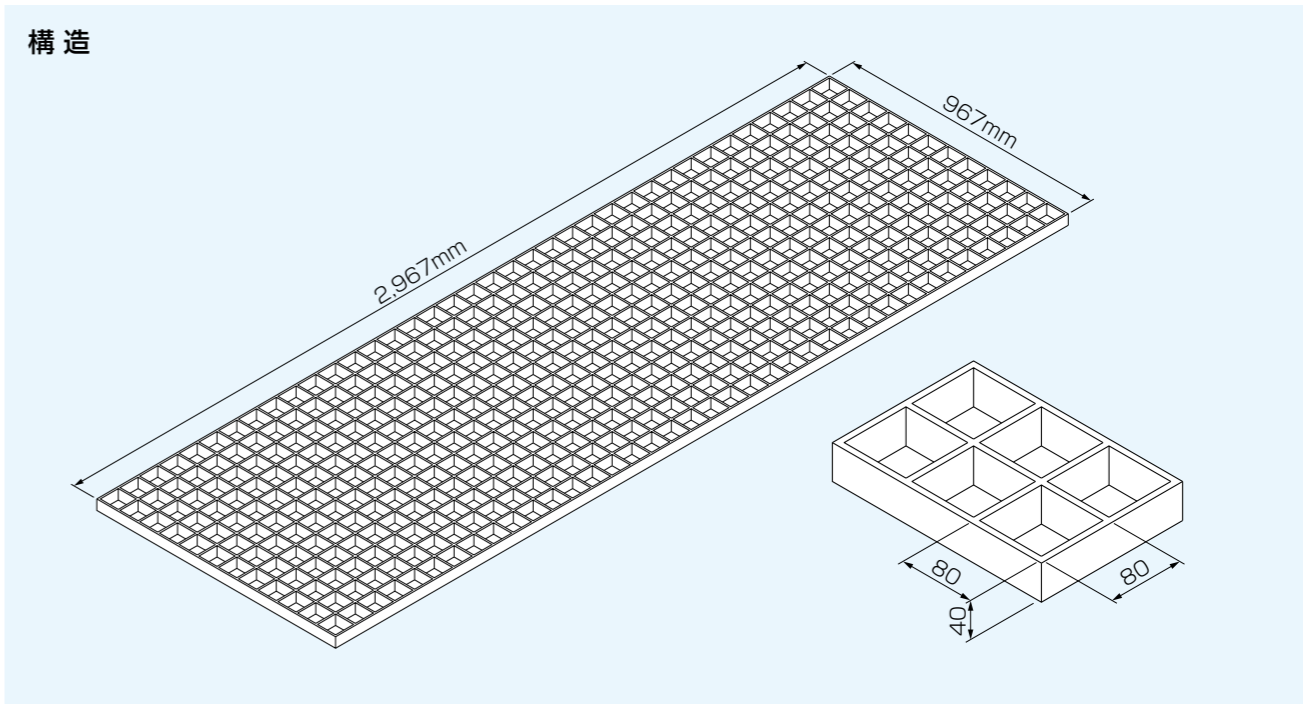

正方形タイプ 50×50メッシュ 高さ50mm

- 格子は、50×50の正方形です。
- バー表面の凹型は、滑り止め効果を高めています。
- 標準色はライトグレー(HN-75 近似)です。
- 表面処理は、アクリルウレタン塗装を標準とします。

■型式仕様と価格表 ※ 納入掛率にご注意ください。

○在庫品 □受注生産 △生産終了	型式記号	表面形状	色	特性	標準パネル寸法(mm)	重量 (kg/m ²) [kg/枚]	標準パネル価格		㎡価格 (所定・寸法に切断)	
		PR:ブレーン NS:ノスリップ					標準価格 (円/枚)	北海道・沖縄 (円/枚)	標準価格 (円/㎡)	北海道・沖縄 (円/㎡)
□受注生産	FR-6S550H	PRのみ	ライトグレー	難燃・耐酸・ 塩性	2,008×1,008×50±2	21.0 [42.0]	77,300	79,600	50,300	51,800

■切断加工時、寸法が1.0㎡/枚以下の場合、上記㎡価格の10%増、0.5㎡以下の場合20%増となります。 ■特殊加工費は411頁をご参照ください。
■別途運送費、1㎡あたり1,000円を申し受けます。

強度表

正方形タイプ 80×80メッシュ 高さ40mm

- 格子は、80×80の正方形です。
- バー表面の凹型は、滑り止め効果を高めています。
- 標準色はライトグレー(HN-75 近似)です。
- 表面処理は、アクリルウレタン塗装を標準とします。

■型式仕様と価格表 ※ 納入掛率にご注意ください。

○在庫品 □受注生産 △生産終了	型式記号	表面形状	色	特性	標準パネル寸法(mm)	重量 (kg/m ²) [kg/枚]	標準パネル価格		㎡価格 (所定・寸法に切断)	
		PR:ブレーン NS:ノスリップ					標準価格 (円/枚)	北海道・沖縄 (円/枚)	標準価格 (円/㎡)	北海道・沖縄 (円/㎡)
□受注生産	FR-6S840H	PRのみ	ライトグレー	難燃・耐酸・ 塩性	2,967×967×40±2	8.7 [25.0]	48,000	49,400	21,000	21,600

■切断加工時、寸法が1.0㎡/枚以下の場合、上記㎡価格の10%増、0.5㎡以下の場合20%増となります。 ■特殊加工費は411頁をご参照ください。
■ミニサイズパネル(2,087×967)生産可能型式です。 ■別途運送費、1㎡あたり1,000円を申し受けます。

表面形状