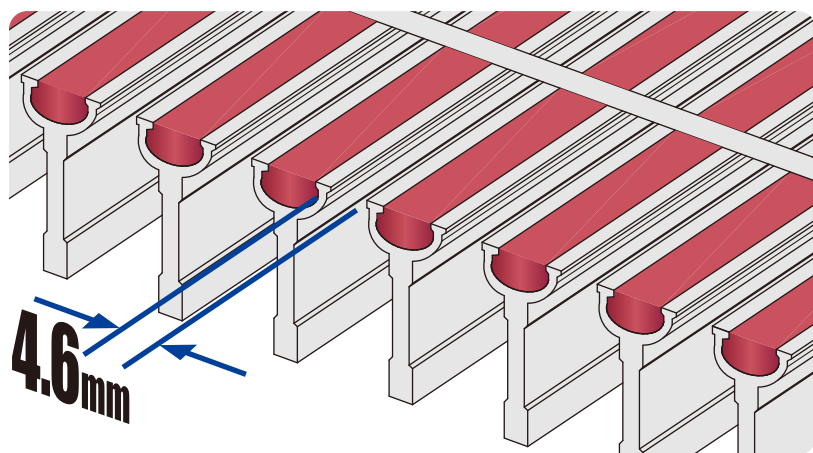

タバコさえも
通しません!

極細目

新登場 ワイングラスグレーチング

グレーチングのスキマ
わずか**4.6mm**

- ベビーカーや車椅子などの細く小さいタイヤが落ち込みません。
- ハイヒールの落ち込みもなく、スニーカーや革靴でも滑りません。
- 目詰まりしにくい断面構造
- 周囲との景観に調和します。

■ベアリングバー断面図

スキマ
わずか

4.6mm