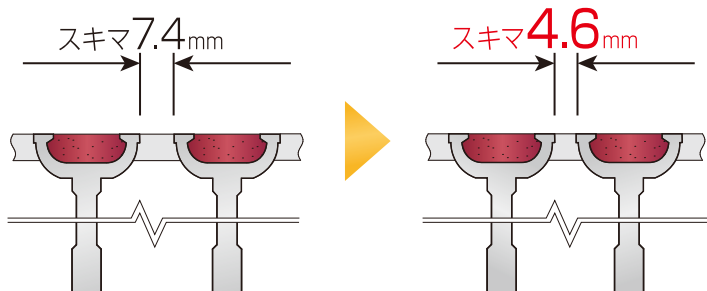

タバコさえも
通しません!

極細目

新登場 ワイングラスグレーチング

グレーチングのスキマ
わずか**4.6mm**

- ベビーカーや車椅子などの細く小さいタイヤが落ち込みません。
- ハイヒールの落ち込みもなく、スニーカーや革靴でも滑りません。
- 目詰まりしにくい断面構造
- 周囲との景観に調和します。

■ベアリングバー断面図

スキマ
わずか

4.6mm